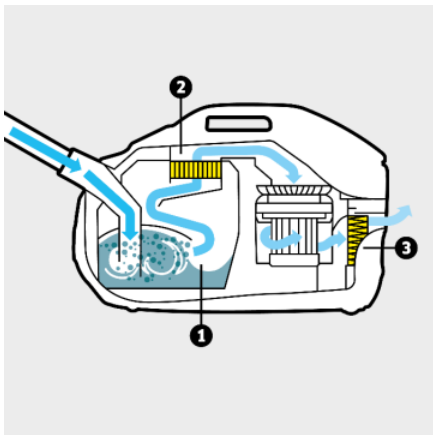

Многоступенчатая система фильтрации включает в себя инновационный аквафильтр, промежуточный фильтр и фильтр HEPA 13 (EN 1822: 1998).

- Аквафильтр задерживает 99,95% частиц пыли
- Чистый пол, чистый воздух!
- Идеальное решение для аллергиков.