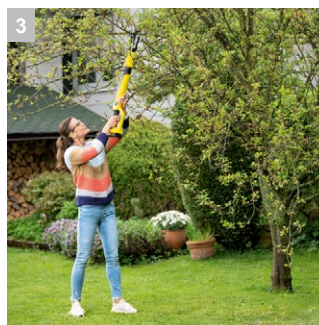

TLO 18–32 Battery

Обрезка одним нажатием кнопки: аккумуляторный сучкорез, оснащенный высококачественным обводным ножом, позволяет легко и аккуратно срезать сучья диаметром до 3 см.

1 Аккумуляторная платформа Kärcher Battery Power 18 В

- Инструмент можно эксплуатировать с любыми аккумуляторами Kärcher на платформе Battery Power 18 В.

2 Обводной нож

- Обеспечивает точную и бережную обрезку.

3 Большой радиус действия

- Инструмент позволяет без проблем срезать сучья, находящиеся на довольно большой высоте.

4 Крюк для сбрасывания ветвей

- Позволяет вытаскивать отрезанные ветви, зацепившиеся в кроне.

TLO 18–32 Battery

- Легкая обрезка, в т. ч. в труднодоступных местах
- Аккуратная обрезка благодаря обводному ножу

Технические характеристики

№ для заказа	1.444-020.0	
Штрих-код (EAN)	4054278548951	
Аккумуляторная платформа	18 В аккумуляторная платформа	
Привод	щеточный	
Габаритная длина	см	91
Толщина срезаемых засохших ветвей	мм	28
Толщина срезаемых молодых ветвей	см	3
Усилие резания	Нм	250
Уровень шума	дБ(А)	80
Материал лезвия	сталь с тефлоновым покрытием	
Толщина лезвия	мм	4,8
Напряжение	В	18
Производительность от 1 заряда *	макс. 375 (2,5 Ач) / макс. 750 (5,0 Ач)	
Время работы от 1 заряда	мин	макс. 20 (2,5 Ач) / макс. 40 (5,0 Ач)
Масса (без принадлежностей)	кг	2,41
Масса (с упаковкой)	кг	3,25
Размеры (Д × Ш × В)	мм	911 × 96 × 209