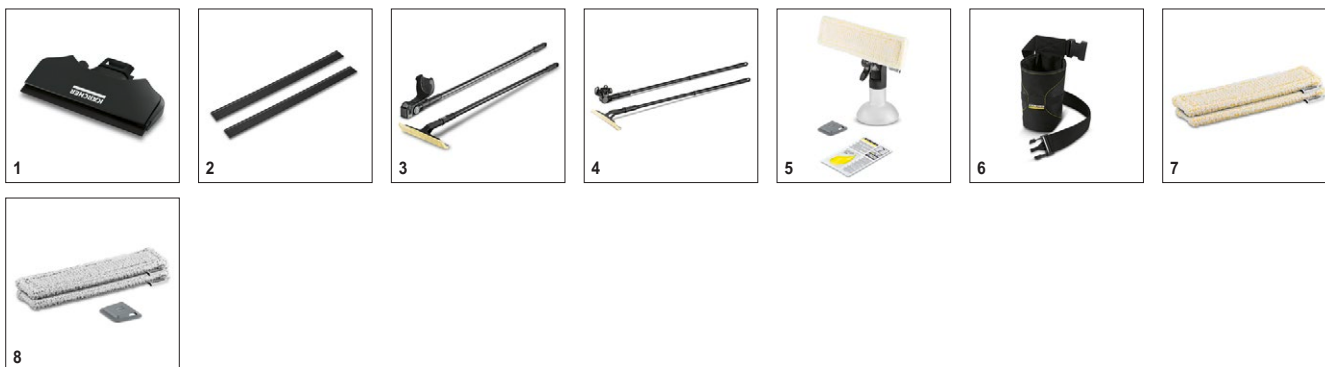

WV 2 Premium 10 Years Edition 1.633-425.0

KÄRCHER

	Артикул	Количество	Цена	Описание	
Насадки					
	1	2.633-112.0	1 шт.		☒
Насадки для стеклоочистителя					
Сменные стяжки для оконного пылесоса	2	2.633-005.0	2 шт.	Запасные стяжки (280 мм) для всасывающей насадки оконного пылесоса.	☐
Удлинительные трубки					
Удлинительный комплект для оконного пылесоса	3	2.633-111.0	1 шт.	Удлинительный комплект позволяет легко очищать окна большой высоты. Длина телескопической штанги регулируется в пределах 1,20 – 1,90 м. Комплект подходит ко всем оконным пылесосам Kärcher.	☐
WV Evolution Extension Set	4	2.633-144.0	1 шт.		☐
Пульверизатор					
Распылительная бутылка Катушка принадлеж	5	2.633-129.0	1 шт.		☐
Сумка					
Сумка с ремнем для оконного пылесоса WV	6	2.633-006.0	1 шт.	Практичная сумка с ремнем для укладки оконного пылесоса и пульверизатора.	☐
Обтяжки					
Накладка внутри принадлежности	7	2.633-130.0	2 шт.		☐
Накладка снаружи принадлежности	8	2.633-131.0	2 шт.		☐

■ Включено в комплект поставки   □ Доступные аксессуары