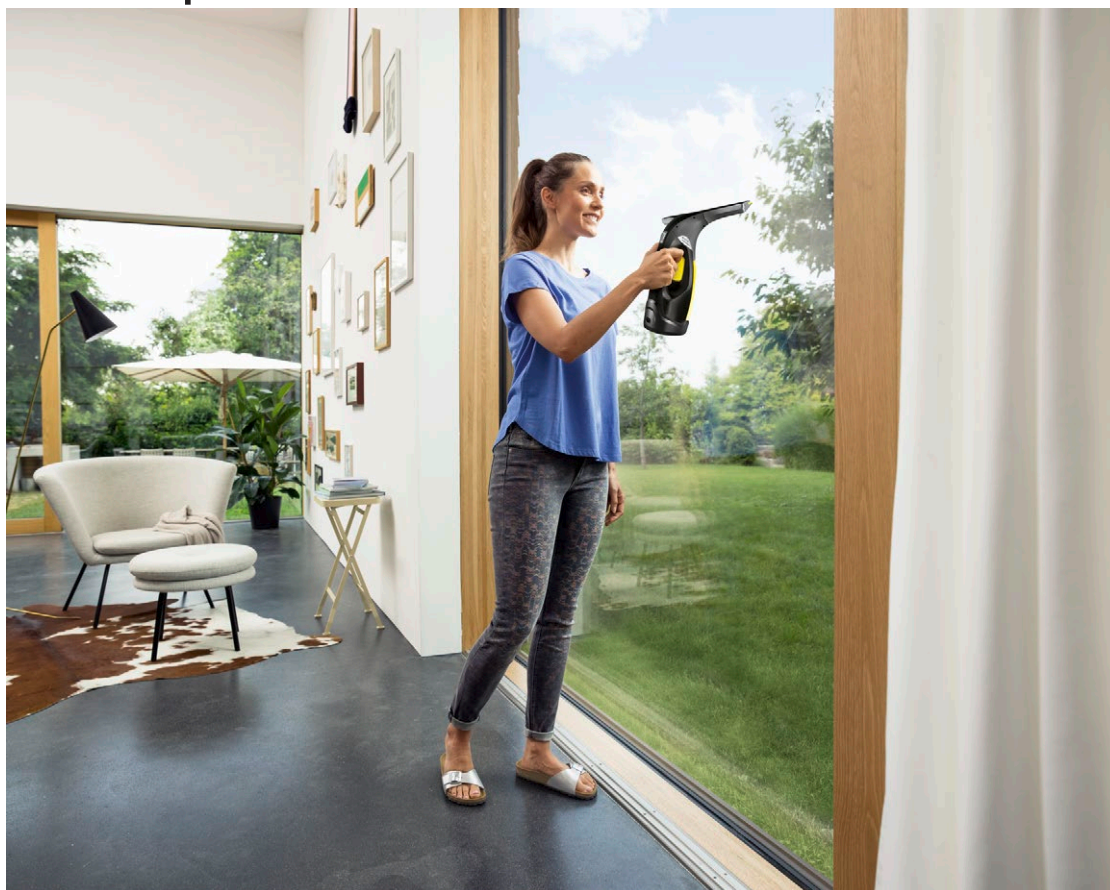

Технические характеристики и комплектация

KÄRCHER

WV 2 Premium 10 Years Edition

- 2 всасывающие насадки различных размеров
- Быстрое опорожнение бачка для грязной воды

Технические характеристики

Артикул		1.633-425.0
Штрих-код (EAN)		4054278329772
Рабочая ширина всасывающей насадки	мм	280
Объем бачка для грязной воды	мл	100
Время работы аккумулятора	мин	35
Время зарядки аккумулятора	мин	185
Производительность уборки от 1 заряда		Прибл. 105 м² = 35 окон
Тип батареи		Литий-ионный аккумулятор
Источник питания	В / Гц	220–240 / 50–60
Масса с аккумулятором	кг	0,6
Габариты (Д x Ш x В)	мм	120 × 280 × 320

Комплектация

Концентрат для мытья окон (1 x 20 мл)	■
Пульверизатор с микроволоконной насадкой	■
Зарядное устройство	■
Сменная всасывающая насадка	■
■ Включено в комплект поставки