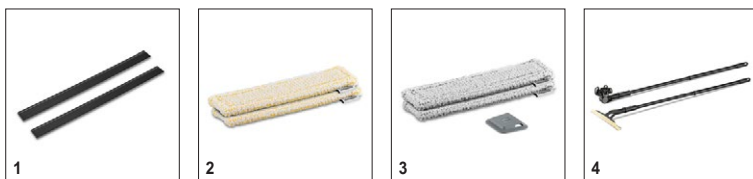

WVP 10 1.633-550.0

KÄRCHER

		№ для заказа	Количество				Цена	Описание	
Насадки для стеклоочистителя									
Стяжки для WV 2 / WV 5 (280 мм)	1	2.633-005.0	2 шт.					Для замены стяжек (280 мм) оконного пылесоса WV 50.	■
Обтяжки									
Обтяжки из микрофибры Indoor	2	2.633-130.0	2 шт.					Обтяжки из микроволокна с застежкой-липучкой для установки на пульверизаторе, которым комплектуется стеклоочиститель. Для оптимального удаления загрязнений с любых гладких поверхностей.	■
Обтяжки из микрофибры Outdoor	3	2.633-131.0	2 шт.					Идеальное решение для мойки наружных поверхностей окон: специальные обтяжки из микроволокна с застежкой-липучкой, отличающиеся увеличенным содержанием абразивных волокон. Прилагается скребок для удаления самых стойких загрязнений.	□
Удлинительные трубки									
Удлинительный комплект WV Evolution	4	2.633-144.0	1 шт.					С помощью телескопического удлинительного комплекта для стеклоочистителя или аккумуляторного вибрационного очистителя вы сможете очистить даже окна, расположенные на высоте. Регулировка длины от 0,6 до 1,5 м.	□

■ Входит в комплект поставки □ Доступные аксессуары.