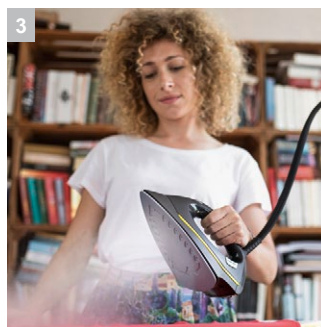

## SI 4 EasyFix Premium Iron

Паровая гладильная система SI 4 EasyFix Premium Iron гарантирует пользователям максимальный комфорт. Сочетание универсального пароочистителя SC 4 EasyFix Iron с активной гладильной доской AB 1000 обеспечивает оптимальное решение любых задач чистки и утюжки.

### 1 Активный отвод пара

- Активная система отвода пара для лучшего проникновения в структуру ткани.
- Активная система отвода пара позволяет фиксировать белье на поверхности гладильной доски и высушивать его до состояния, позволяющего сразу убрать в шкаф.