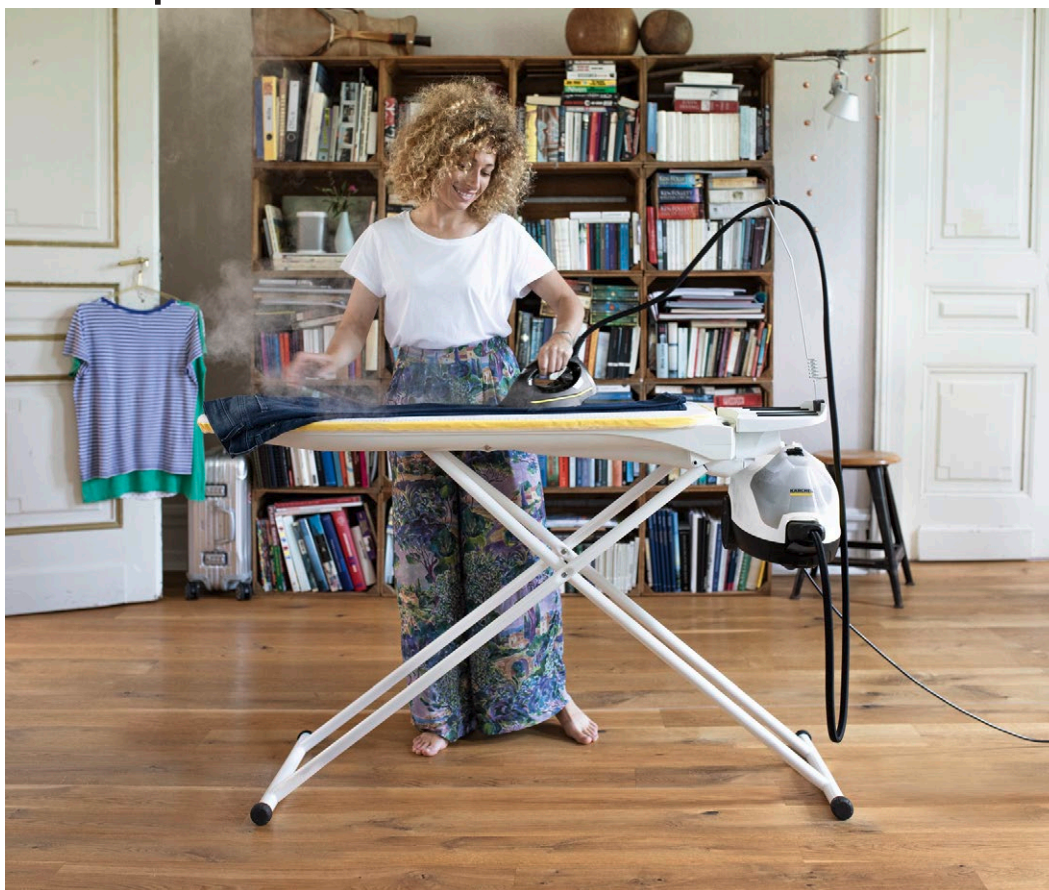

Технические характеристики и комплектация

KÄRCHER

SI 4 EasyFix Premium Iron

- Гладильная доска с функцией продувки и активной системой отвода пара
- Парочиститель SC 4 EasyFix Premium Iron в комплекте с аксессуарами
- 2-резервуарная система для непрерывной работы

Технические характеристики

Артикул		1.512-490.0
Штрих-код (EAN)		4054278679853
Производительность по площади (до заправки)	м²	100
Параметры электросети	В / Гц	220 – 240 / 50 – 60
Мощность нагревателя	Вт	2000
Макс. давление пара	бар	макс. 3,5
Время нагрева	мин	4
Нагреватель	л	0,5 + 0,8 / (съемный бак)
Масса (без принадлежностей)	кг	12,6
Габариты (Д x Ш x В)	мм	1450 × 462 × 960

Комплектация

Система из двух баков		■
Комплект для уборки пола		EasyFix + удлинительная трубка (2 × 0.5 м)
Аксессуары		ручная насадка, точечное сопло, мощное сопло, круглая щетка (малая), круглая щетка (большая)
Салфетка для пола из микроволокна с застежкой-липучкой	шт.	2
Обтяжка из микроволокна для ручной насадки	шт.	1
Порошок антинакипина		■
Паровой шланг с пистолетом	м	2,3

■ Включено в комплект поставки