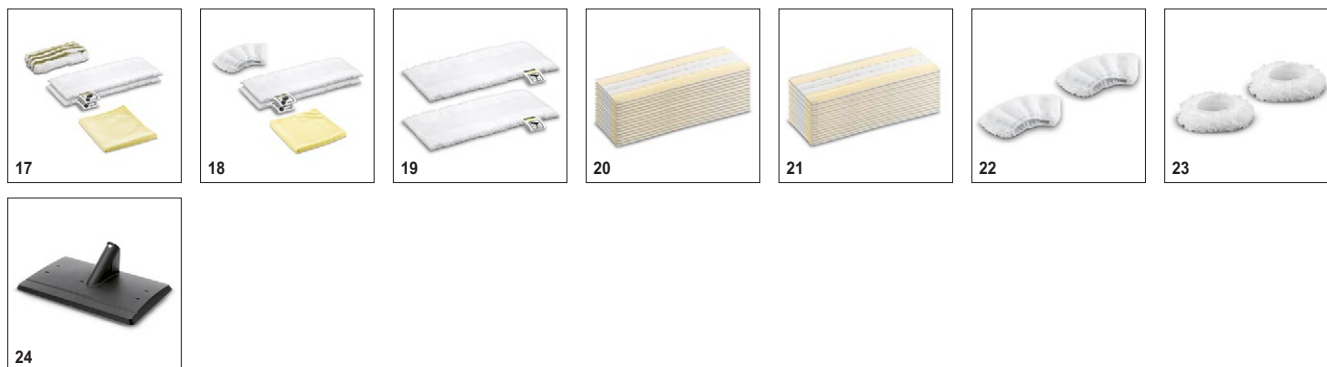

SI 4 EasyFix Premium Iron 1.512-490.0

KÄRCHER

		Артикул	Количество				Цена	Описание	
Комплект микроволоконных салфеток для ванной	17	2.863-266.0	4 шт.					Набор микроволоконных салфеток для оптимальной уборки в ванной: 2 салфетки для пола к насадке для пола EasyFix, 1 абразивная обтяжка для ручной насадки и 1 салфетка для полировки.	☐
Комплект микроволоконных салфеток для кухни	18	2.863-265.0	4 шт.					Набор микроволоконных салфеток для оптимальной уборки на кухне: 2 салфетки для пола к насадке для пола EasyFix, 1 абразивная обтяжка для ручной насадки и 1 салфетка для чистки нержавеющей стали.	☐
Комплект микроволоконных салфеток к насадке для пола EasyFix Mini	19	2.863-296.0	2 шт.					2 износостойкие и хорошо впитывающие влагу микроволоконные салфетки для пола к насадке для пола EasyFix Mini, удобно закрепляемые застежкой-липучкой и снимаемые без контакта с грязью.	☐
Набор одноразовых салфеток для пароочистителей SC	20	2.863-299.0	15 шт.					Набор 15 одноразовых салфеток к насадке для пола EasyFix для быстрого и гигиенической очистки твердых поверхностей. Желтые полоски застежки-липучки позволяют легко крепить ткань к насадке.	☐
Комплект одноразовых салфеток EasyFix Mini	21	2.863-300.0	15 шт.					15 салфеток однократного применения к насадке для пола EasyFix Mini, обеспечивающие быструю и гигиеничную очистку твердых напольных покрытий. Легко фиксируются на насадке при помощи крепления-липучки.	☐
Комплект микроволоконных обтяжек для ручной насадки	22	2.863-270.0	2 шт.					2 обтяжки из высококачественного микроволокна для ручной насадки, обеспечивающие улучшенное отделение и поглощение жировых и прочих загрязнений.	☐
Комплект микроволоконных обтяжек для большой круглой щетки	23	2.863-243.0	2 шт.					2 обтяжки из микроволокна для большой круглой щетки, предназначенные для бережного удаления особенно стойких загрязнений на кухне и в ванной.	☐
Другое									
Насадка для удаления обоев	24	2.863-062.0	1 шт.					Насадка для удаления обоев идеально подходит для удаления обоев и остатков клея, используя силу пара.	☐

■ Включено в комплект поставки ☐ Доступные аксессуары