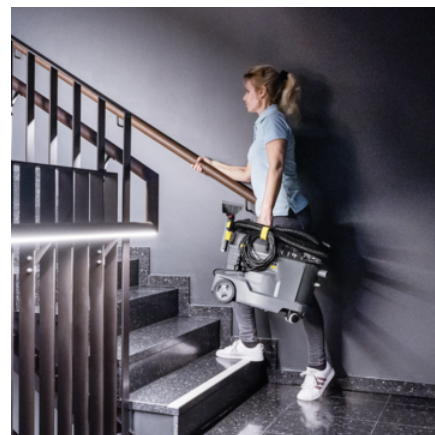

■ Включено в комплект поставки

Превосходная эффективность очистки

- Эффективная глубокая очистка текстильных поверхностей.
- Быстрое высыхание и возобновление использования очищенных объектов благодаря эффективному сбору влаги.
- Эффективная очистка с видимым результатом.

Эргономичная короткая насадка для мягкой мебели

- Управлять аппаратом можно одной рукой.
- Практичная форма рукоятки обеспечивает удобное удержание рукой в разных положениях.
- Красное сопло обеспечивает экономный расход воды.

Малый вес и прочная компактная конструкция

- Возможность легкой переноски аппарата одной рукой.
- Продуманная конструкция аппарата гарантирует длительные периоды работы без утомления.
- Долгий срок службы пылесоса гарантирует высокую рентабельность его эксплуатации.