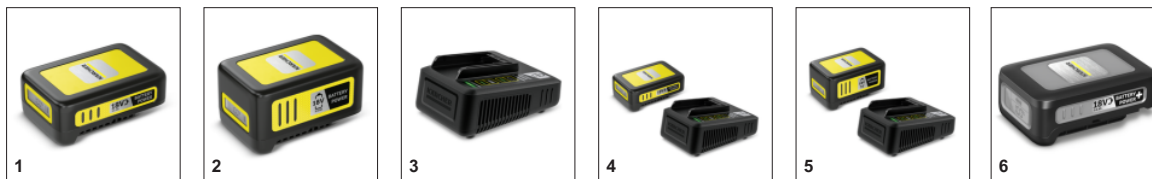

ПРИНАДЛЕЖНОСТИ PSU 4-18

1.445-300.0

		№ для заказа	Описание	
АККУМУЛЯТОРЫ				
Аккумулятор Battery Power 18 / 25	1	2.445-034.0	Сменный аккумулятор Kärcher Battery Power 18 В/2,5 Ач с ЖК-дисплеем для отображения состояния заряда на основе инновационной технологии Real Time. Подходит ко всем аппаратам Kärcher на аккумуляторной платформе 18 В.	☐
Аккумулятор Battery Power 18 / 50	2	2.445-035.0	Сменный аккумулятор Kärcher Battery Power 18 В/5,0 Ач с ЖК-дисплеем для отображения состояния заряда на основе инновационной технологии Real Time. Подходит ко всем аппаратам Kärcher на аккумуляторной платформе 18 В.	☐
ЗАРЯДНЫЕ УСТРОЙСТВА				
Быстрое зарядное устройство 18 В	3	2.445-032.0	Быстрозарядное устройство лишь за 44 минуты заряжает сменный аккумулятор Kärcher Battery Power 18В / 2,5Ач до уровня 80 %. Оно совместимо со всеми 18-вольтными аккумуляторами Kärcher.	☐
СТАРТОВЫЙ КОМПЛЕКТ: АККУМУЛЯТОР И ЗАРЯДНОЕ УСТРОЙСТВО				
Стартер Комплект Battery Power 18/25	4	2.445-062.0	Стартовый комплект Battery Power 18/25, включающий сменный аккумулятор Battery Power 18 В / 2,5 Ач с инновационной технологией Real Time и быстрозарядное устройство 18 В. Для любых аппаратов на аккумуляторной платформе Kärcher 18 В.	☐
Стартер Комплект Battery Power 18/50	5	2.445-063.0	Включает сменный аккумулятор Battery Power 18 В / 5,0 Ач и быстрозарядное устройство 18 В: стартовый комплект Battery Power 18/50 для любых аппаратов Kärcher на аккумуляторной платформе 18 В.	☐
АККУМУЛЯТОРЫ				
Battery Power+ 18/30	6	2.445-042.0	С технологией Real Time и ЖК-дисплеем: мощный 18-вольтный литий-ионный аккумулятор Battery Power+ емкостью 3,0 Ач, обеспечивающий продолжительную работу от одного заряда. С системой контроля напряжения и защитой от водяных струй (IPX5).	☐

■ Входит в комплект поставки   □ Доступные аксессуары.   ○ Чистящее средство.